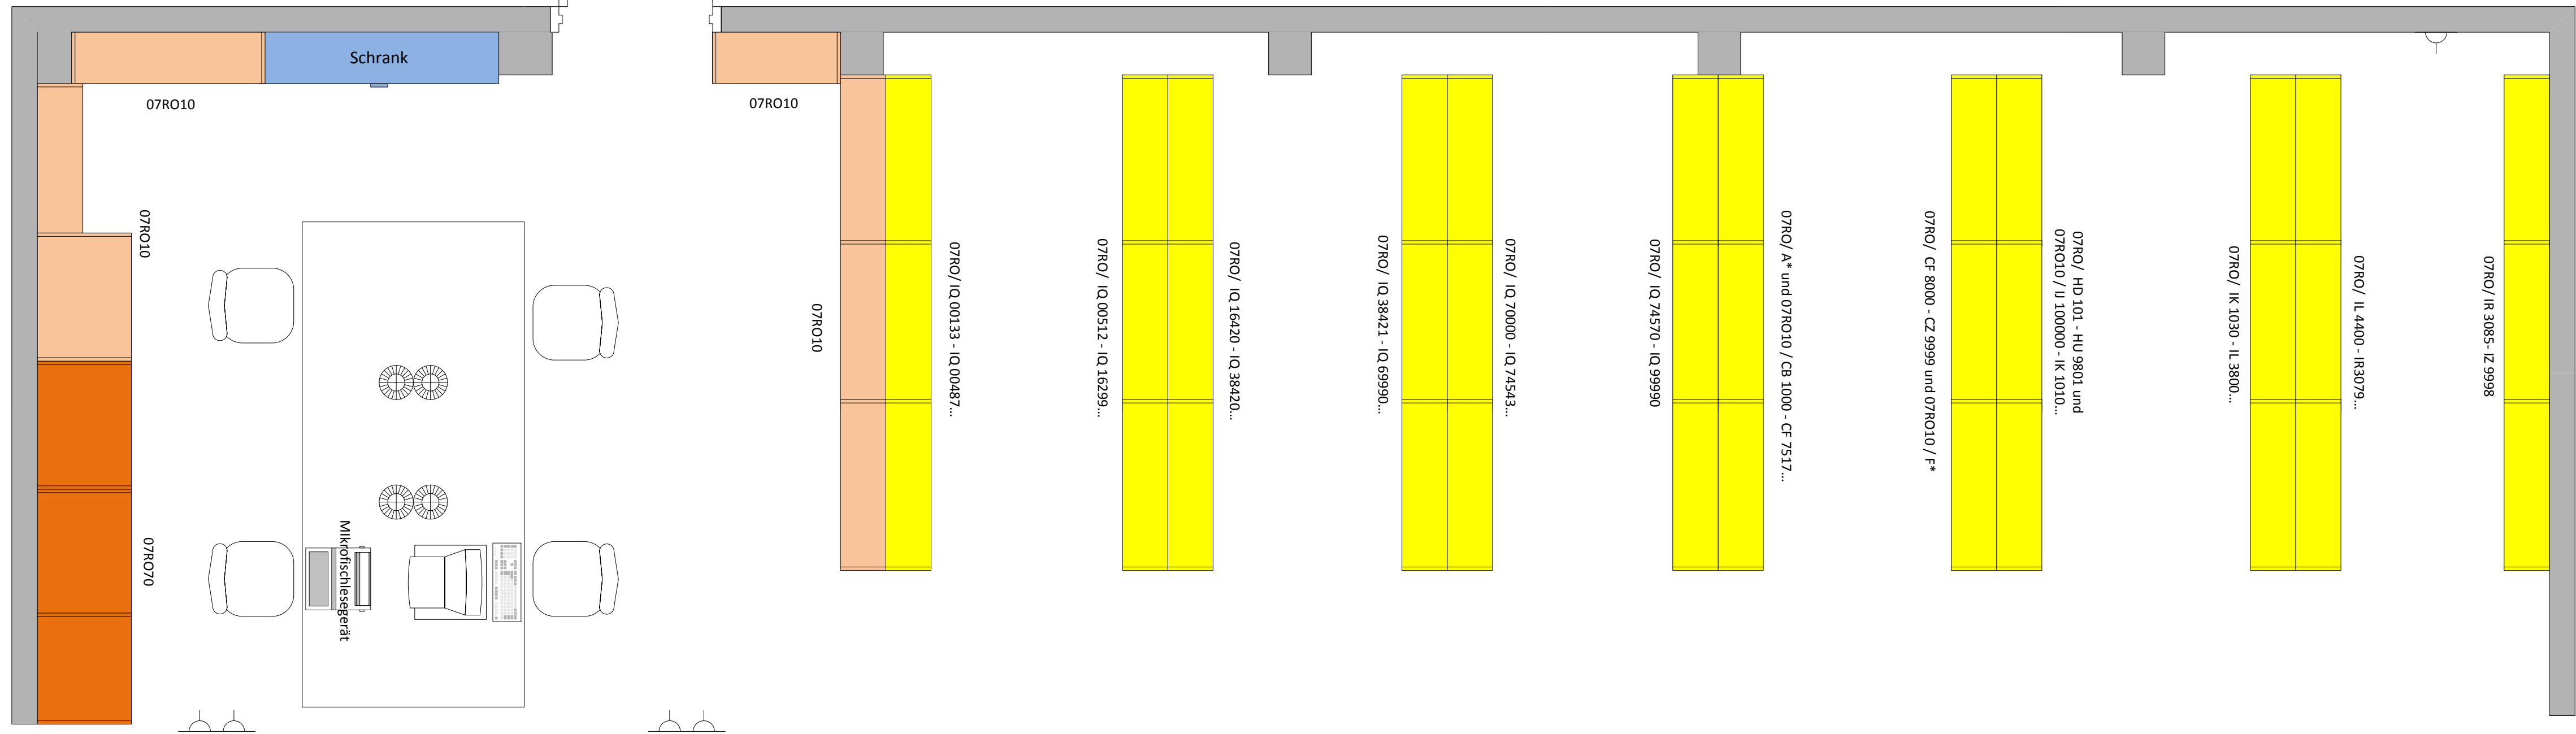

TB7 Romanistik / C802

Signaturübersicht:

A
C
F
H
IJ-IL, IQ, IR, IX – IZ

Sonderstandorte:

07RO10 Bibliographien
07RO70 Karten, Sprachatlanten

Die Signaturgruppen IA (die älteren Jahrgänge) sowie B, D, G, K-Z befinden sich in Raum A501.

Legende:

Steckdose

Lampe