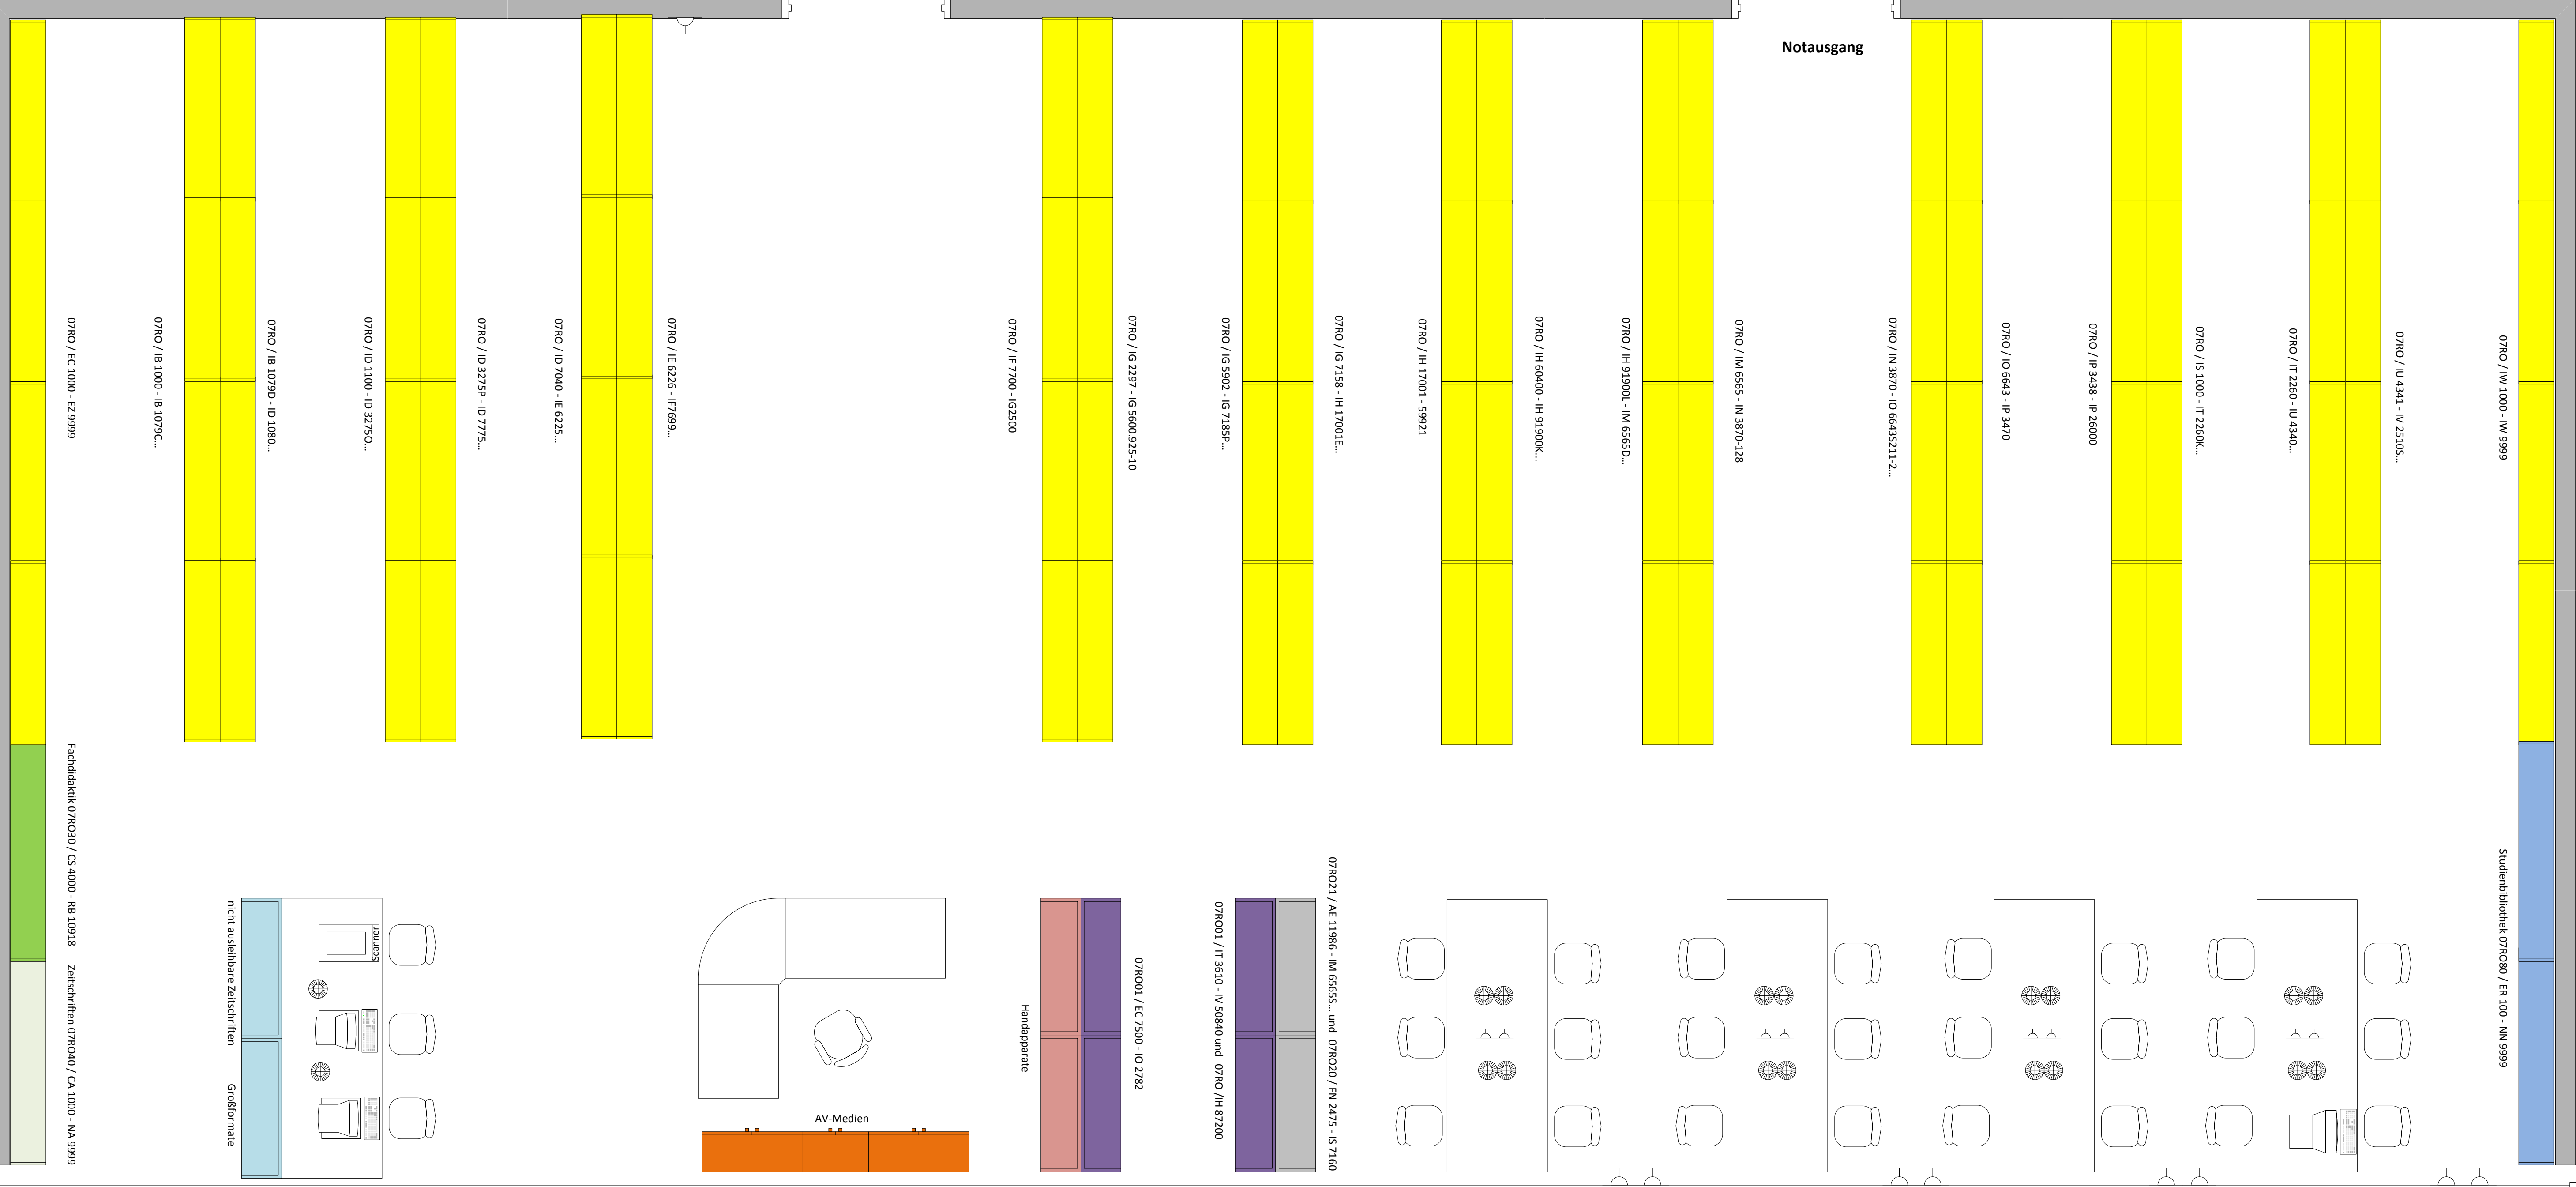

TB7 Romanistik / C801

Signaturübersicht:

E
 IA Laufende und neuere Jahrgänge
 IB-IH, IM-IP, IS-IW

Die Signaturgruppen IA (die älteren Jahrgänge) sowie B, D, G, K-Z befinden sich in Raum A501.

Sonderstandorte:

- 07RO01 Pléiade-Bestand
- 07RO05 AV-Medien
- 07RO20 Wörterbücher
- 07RO21 Nachschlagewerke
- 07RO30 Fachdidaktik
- 07RO40 Zeitschriften
- 07RO50 Präsenzbestand
- 07RO80 Studienbücher

Legende:

- Steckdose 
- Lampe 